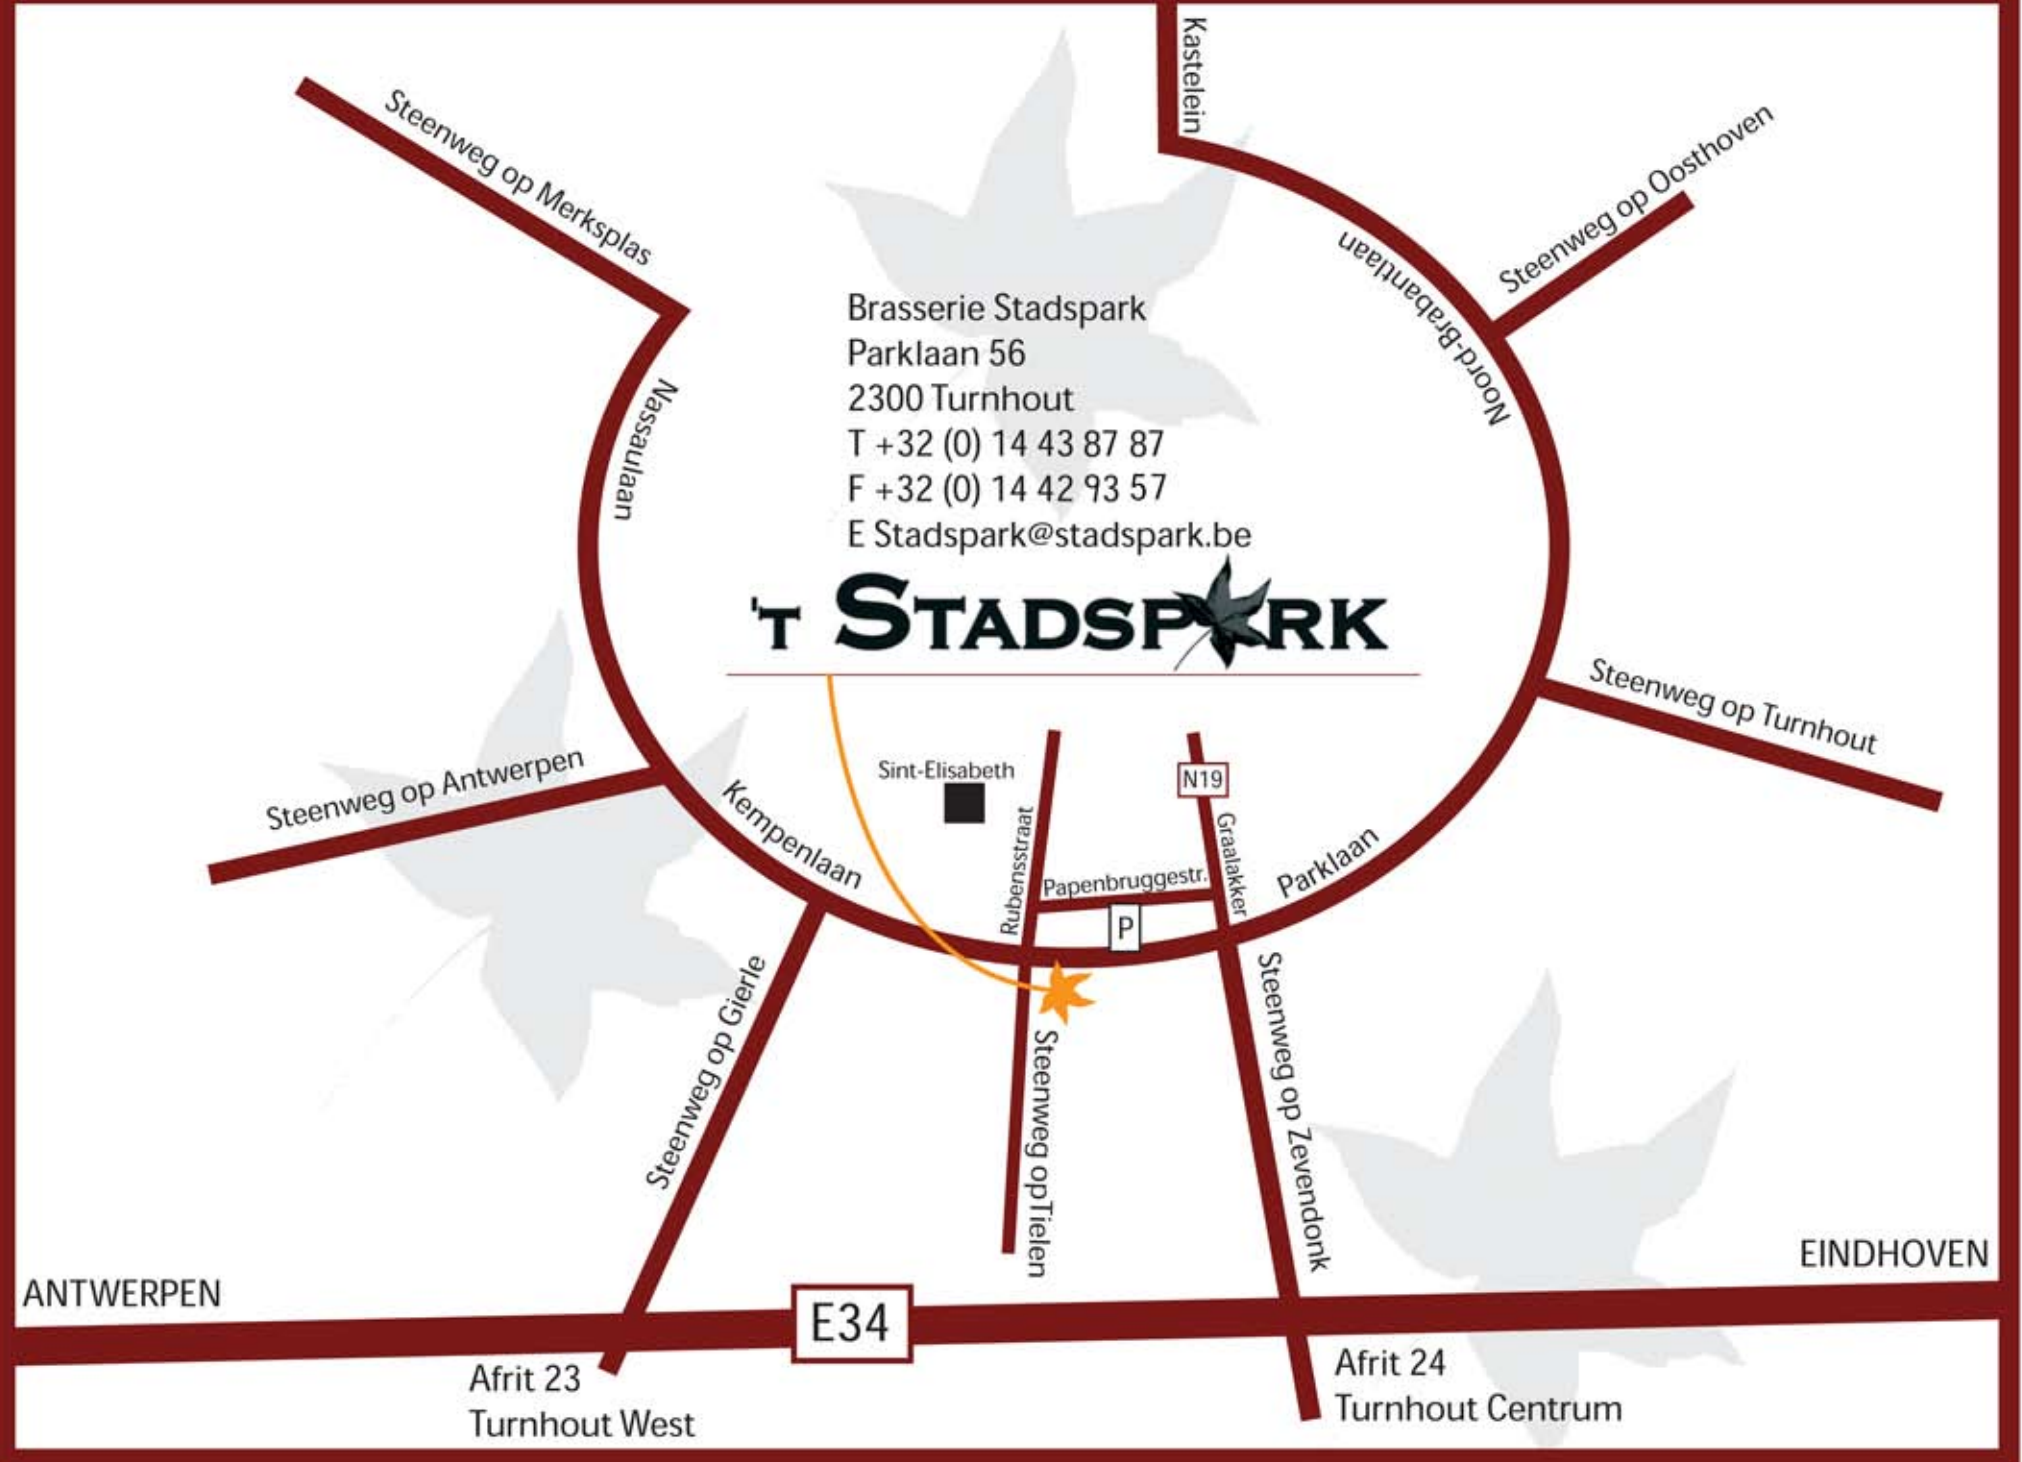

# 'T STADSPARK

Steenweg op Merksplas

Kastelein

Nord-Brabantlaan

Steenweg op Oosthoven

Nassaulaan

Steenweg op Antwerpen

Steenweg op Turnhout

Steenweg op Gierle

Steenweg op Zevendonk

Steenweg op Tielen

ANTWERPEN

EINDHOVEN

E34

Afrit 23  
Turnhout West

Afrit 24  
Turnhout Centrum